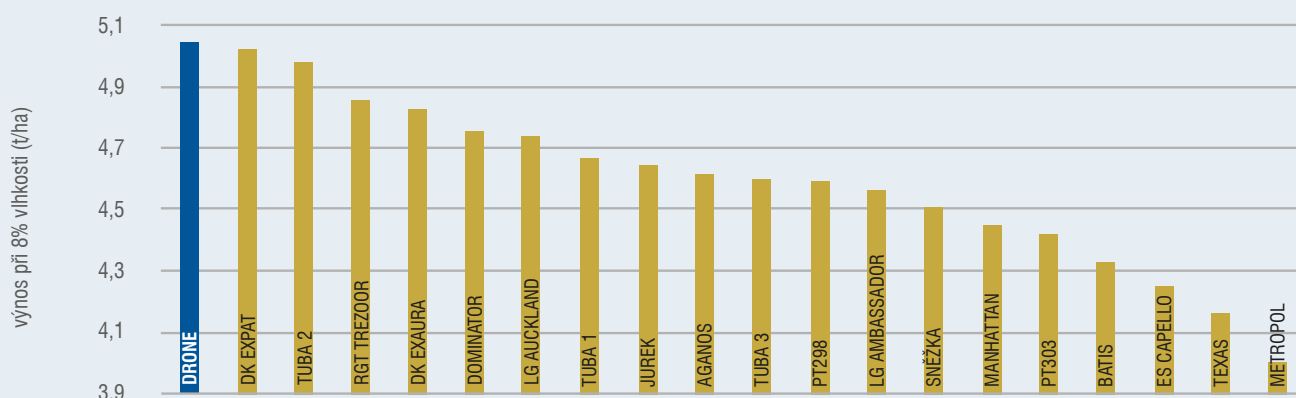

ODOLNOSTI

Fomová hniloba	vysoká (<i>Rlm 7</i>)
Verticilium	vysoká
Hlízenka obecná	velmi vysoká
Poléhání	velmi vysoká
Pukání šešulí	velmi vysoká
Resistence viru žloutenky vodnice (TuYV)	ano

Olejnatost, Drone, sklizeň 2021, Kelečsko a.s.

Zdroj: poloprovazní pokus – výběr hybridů, Kelč (okres Vsetín), ČZU

Výnos semen, Drone, sklizeň 2023, Plemenářské služby a.s.

Zdroj: poloprovozní pokus, Otrokovice (okres Zlín), SPZO – sortiment B

Výnos semen Drone, sklizeň 2022 a 2023, poloprovozní pokusy

Zdroj: *ČZU – maloparcelkový pokus, ** ČZU, ***Chemos s.r.o (Slovensko), # SPZO sortiment B

lokality	výnos při 8% vlhkosti (t/ha)	výnos (%)	
Červený Újezd (Praha-západ)*	6,9	106	sklizeň 2022
Loštice (Šumperk).	6,2	103	
Úpor (SK-Třebíšov)***	5,7	104	
Koloveč (Domažlice)**	5,2	103	
Kelč (Vsetín)**	4,9	111	
Hul (SK-Nové Zámky)***	4,4	113	
Chrástany (Praha-západ)**	4,1	105	
Hrotovice (Třebíč)**	4,1	104	
Pěňčín (Prostějov)#	5,9	105	sklizeň 2023
Otrokovice (Zlín)#	5,0	110	
Kralovice (Plzeň-sever)#	4,2	104	
Budkov (Třebíč)#	4,0	101	
Velké Přílepy (Praha-západ)#	3,3	103	