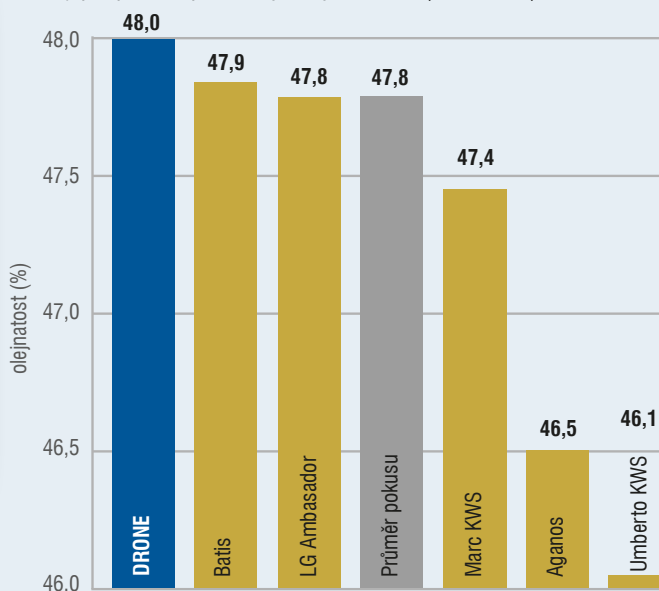

Olejnatost, Drone, sklizeň 2021, Kelečsko a.s.

Zdroj: poloprovazní pokus – výběr hybridů, Kelč (okres Vsetín), ČZU