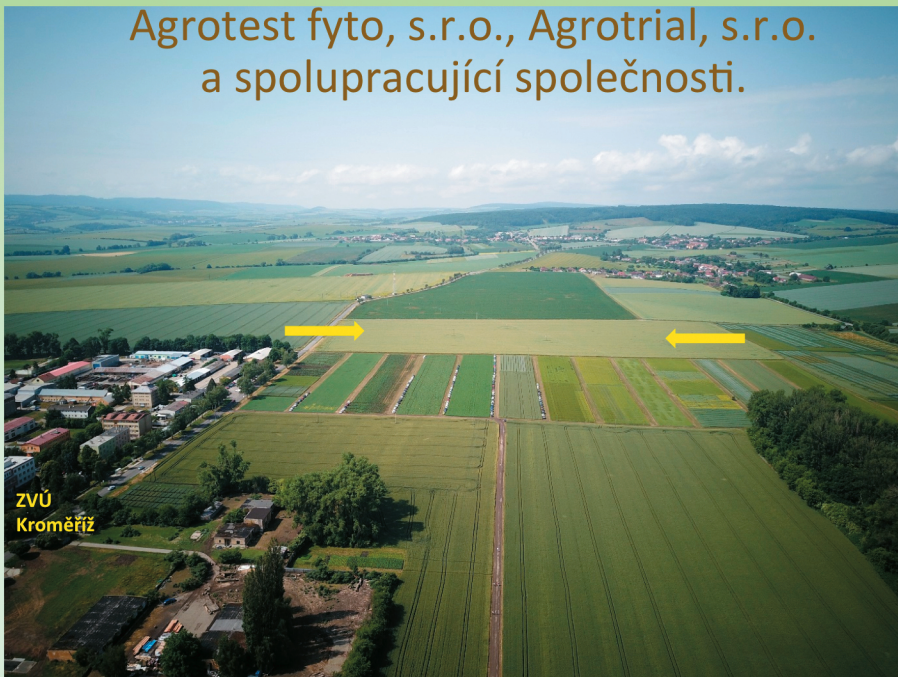

Přátelské setkání při prohlídce
polních pokusů
Kroměříž,
úterý 21. 6. 2022, 9.00 hod.

Srdečně zvou
Zemědělský výzkumný ústav Kroměříž, s.r.o.,
Agrotest fyto, s.r.o., Agrotrial, s.r.o.
a spolupracující společnosti.

Souřadnice GPS: 49.2834606N, 17.3593822E